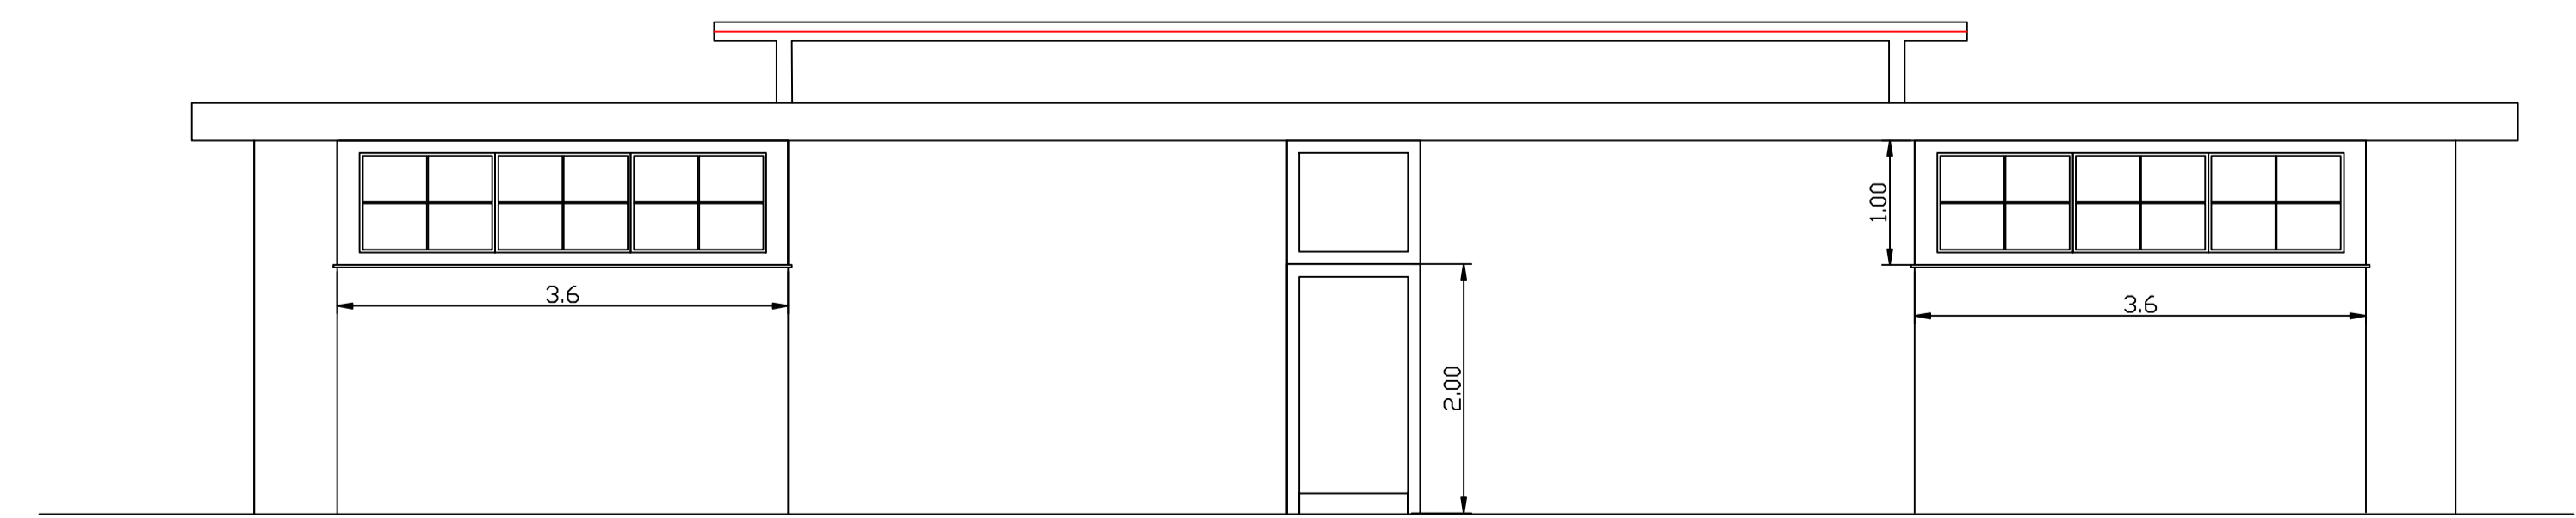

 <b>COMUNE DI ROCCARAINOLA</b> Provincia di NAPOLI	
<b>Progetto:</b>	LAVORI DI REALIZZAZIONE DEL PARCO PUBBLICO POLIVALENTE DI VIA PIZZOLUNGO 2° LOTTO-I° STRALCIO
<b>Oggetto:</b>	PROGETTO ESECUTIVO
<b>Tavola:</b>	PIANTA PROSPETTI E SEZIONI DEL BLOCCO SPOGLIATOI
<b>Autori:</b>	IL PROGETTISTA Arch. Pasquale Cavezza      DATA PROGETTO Marzo 2013 IL RESPONSABILE U.T.C. Arch. Assuntino Russo      IL SINDACO Avv. Raffaele De Simone

Prospetto- Sezione

Prospetto B