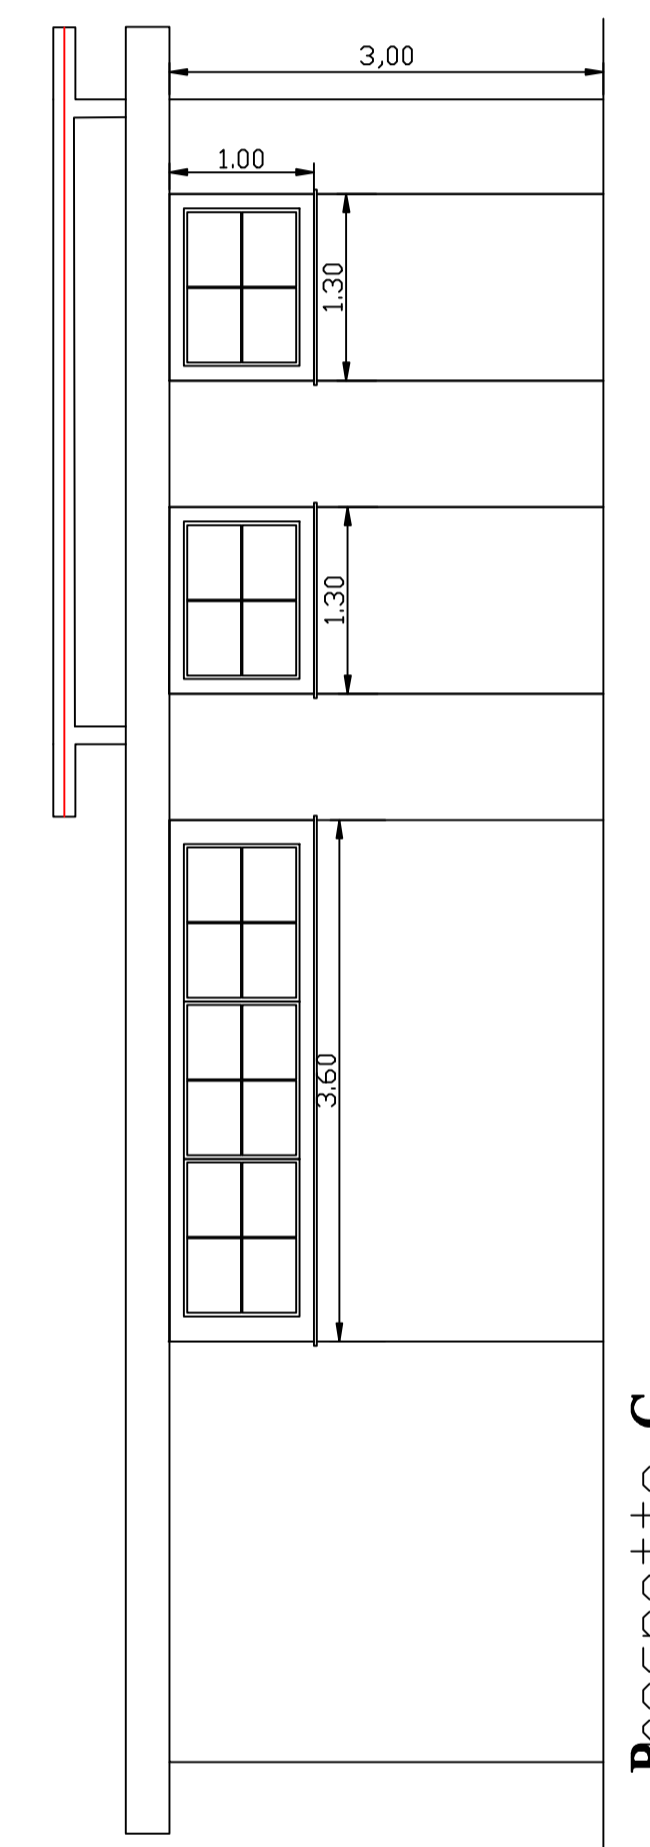

 <b>COMUNE DI ROCCARAINOLA</b> Provincia di NAPOLI	
<b>Progetto:</b>	LAVORI DI REALIZZAZIONE DEL PARCO PUBBLICO POLIVALENTE DI VIA PIZZOLUNGO 2° LOTTO-I° STRALCIO
<b>Oggetto:</b>	PROGETTO ESECUTIVO
<b>Tavola:</b>	PIANTA PROSPETTI E SEZIONI DEL BLOCCO SPOGLIATOI
<b>Autori:</b>	IL PROGETTISTA Arch. Pasquale Cavezza      DATA PROGETTO Marzo 2013 IL RESPONSABILE U.T.C. Arch. Assuntino Russo      IL SINDACO Avv. Raffaele De Simone

Prospetto- Sezione

Prospetto B