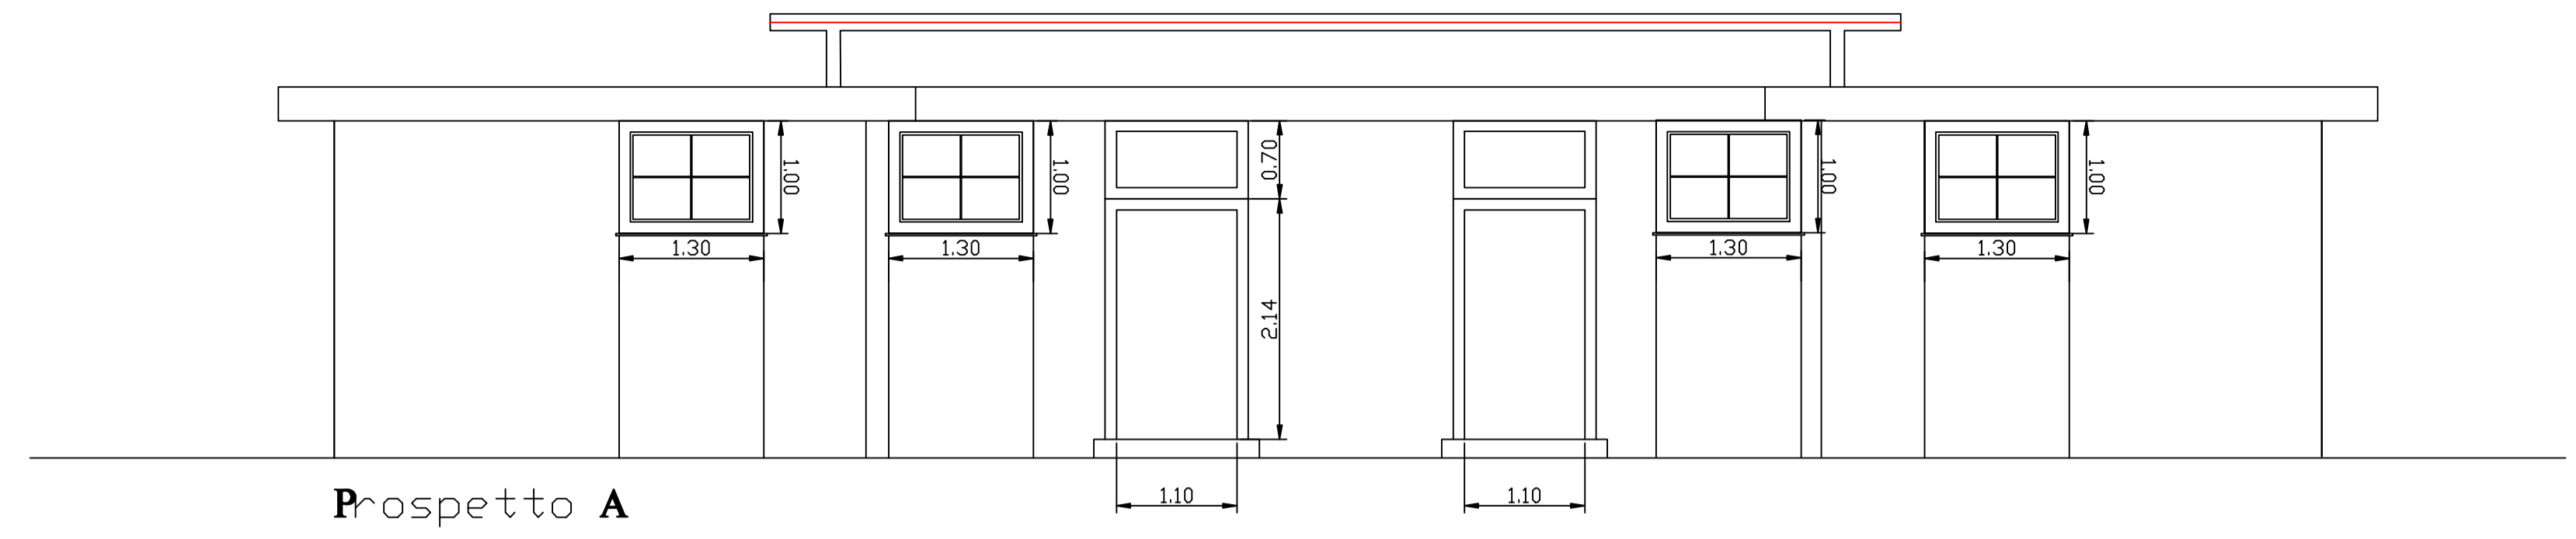

 <b>COMUNE DI ROCCARAINOLA</b> Provincia di NAPOLI	
<b>Progetto:</b>	LAVORI DI REALIZZAZIONE DEL PARCO PUBBLICO POLIVALENTE DI VIA PIZZOLUNGO 2° LOTTO-I° STRALCIO
<b>Oggetto:</b>	PROGETTO ESECUTIVO
<b>Tavola:</b>	PIANTA PROSPETTI E SEZIONI DEL BLOCCO SPOGLIATOI
<b>Autori:</b>	IL PROGETTISTA Arch. Pasquale Cavezza      DATA PROGETTO Marzo 2013 IL RESPONSABILE U.T.C. Arch. Assuntino Russo      IL SINDACO Avv. Raffaele De Simone

Prospetto- Sezione

Prospetto B