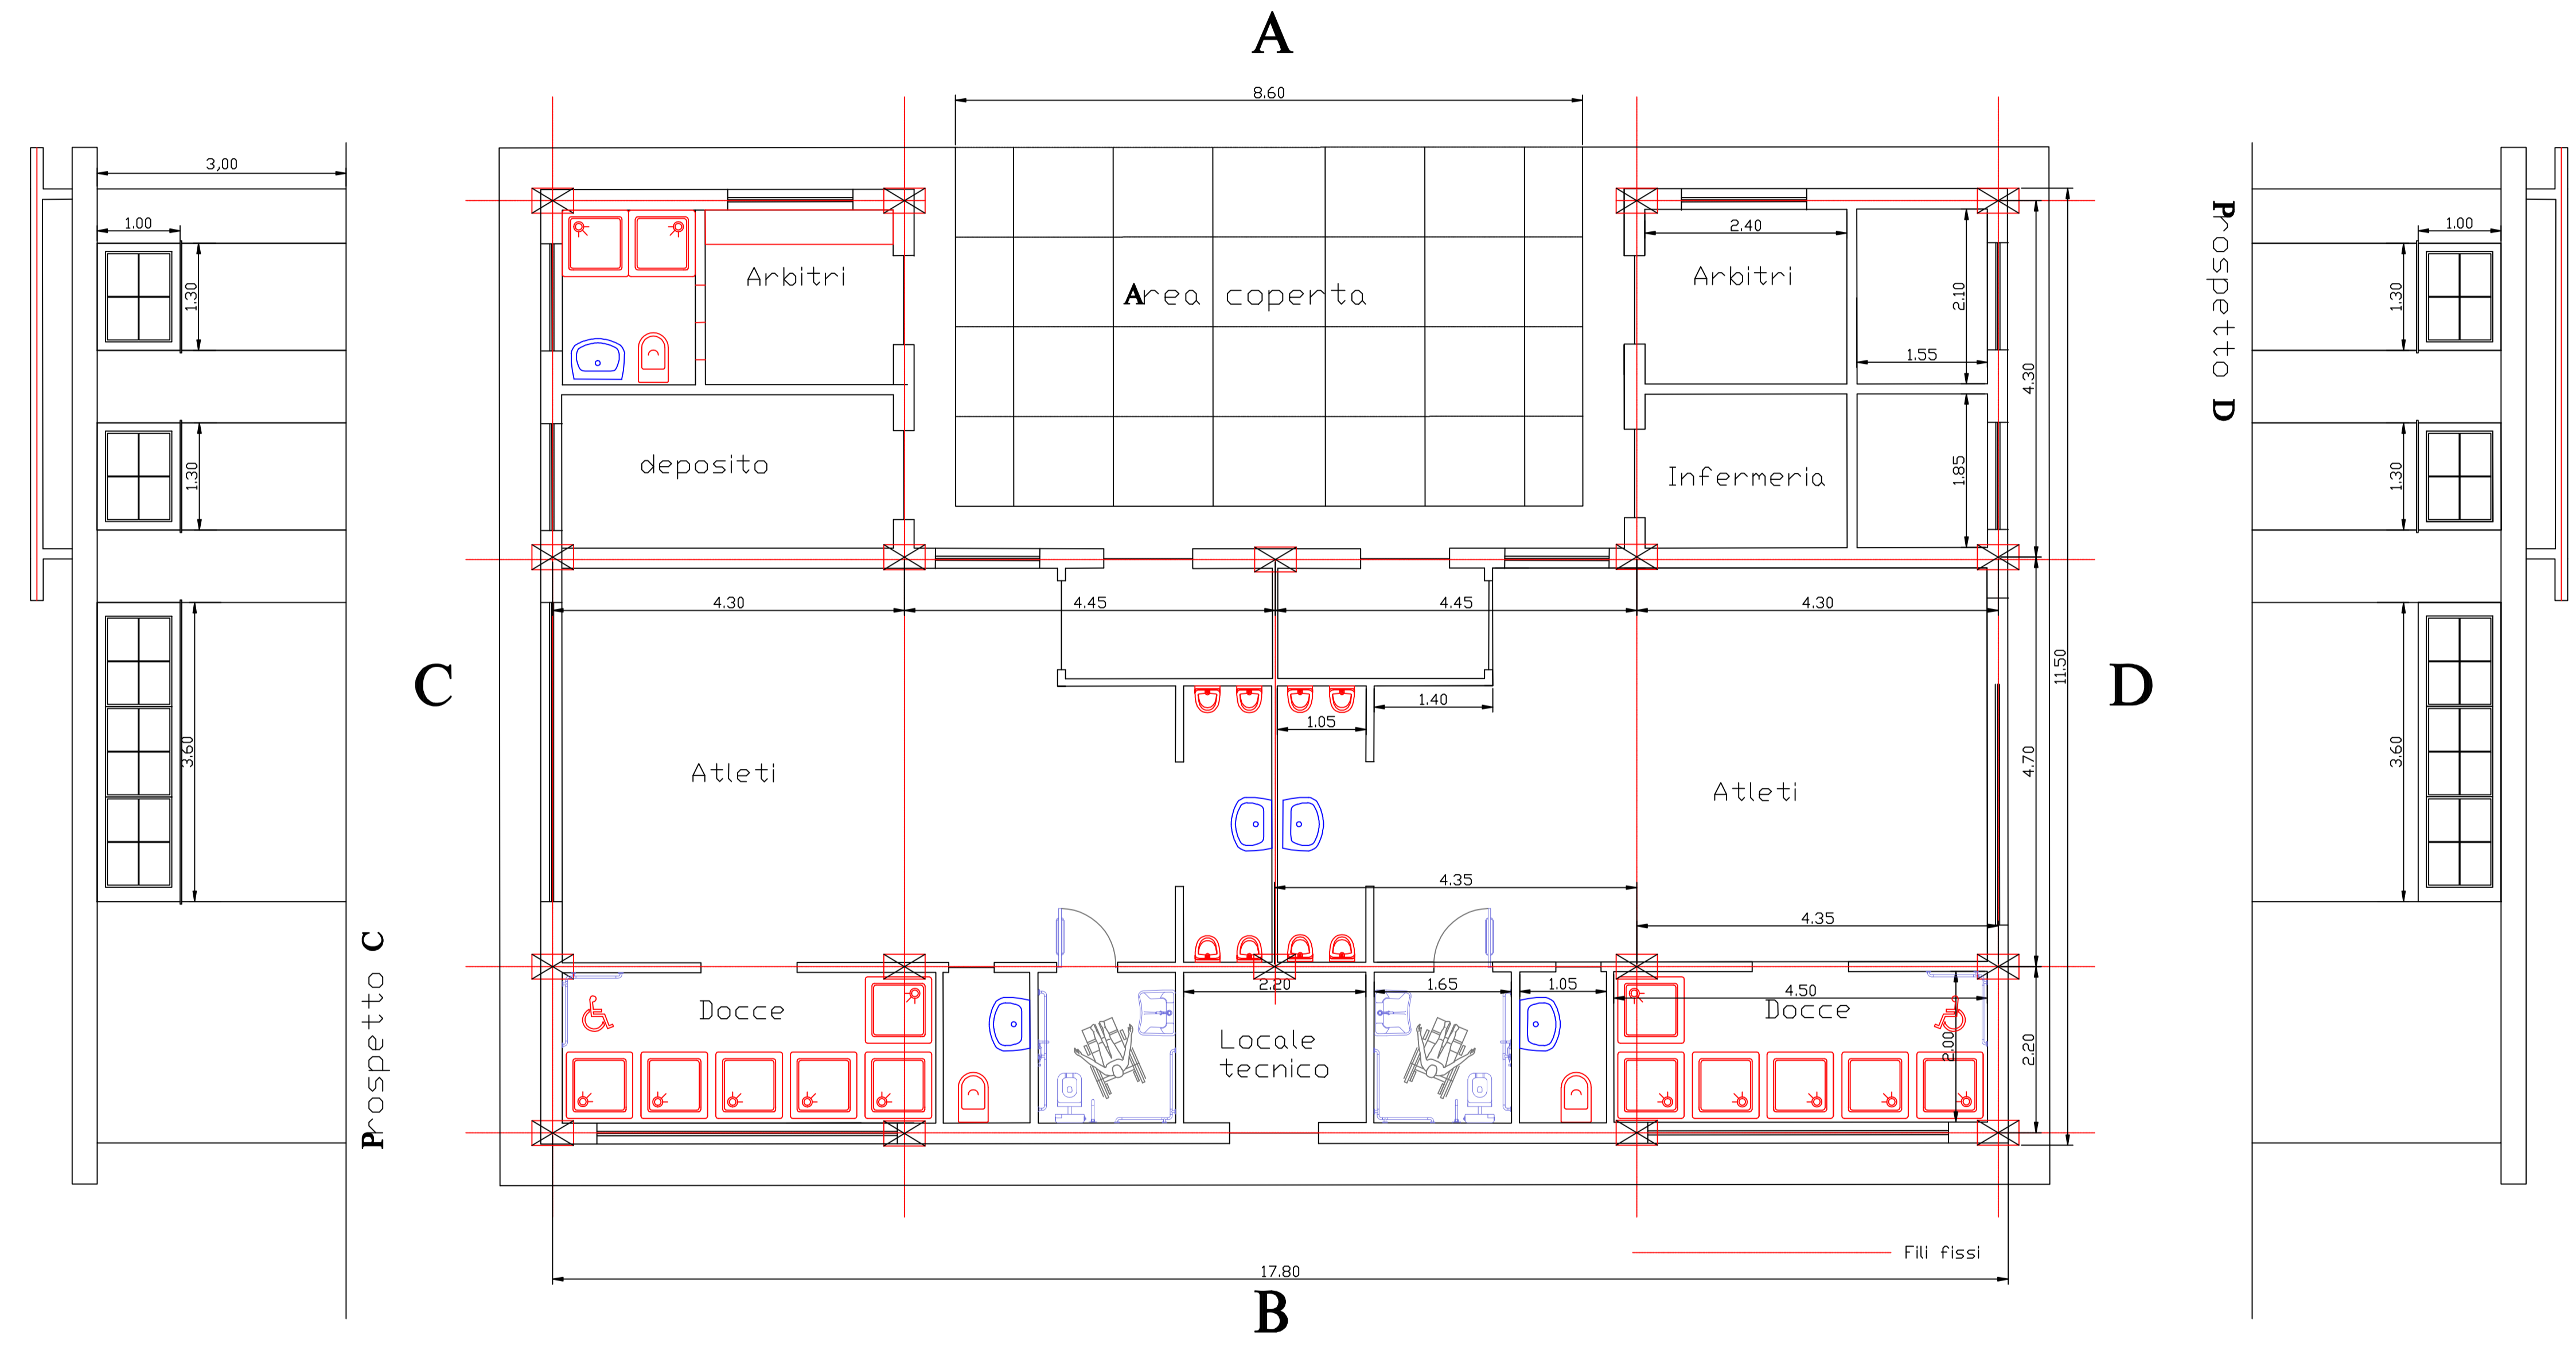

 <b>COMUNE DI ROCCARAINOLA</b> Provincia di NAPOLI	
<b>Progetto:</b>	LAVORI DI REALIZZAZIONE DEL PARCO PUBBLICO POLIVALENTE DI VIA PIZZOLUNGO 2° LOTTO-I° STRALCIO
<b>Oggetto:</b>	PROGETTO ESECUTIVO
<b>Tavola:</b>	PIANTA PROSPETTI E SEZIONI DEL BLOCCO SPOGLIATOI
<b>Autori:</b>	IL PROGETTISTA Arch. Pasquale Cavezza      DATA PROGETTO Marzo 2013 IL RESPONSABILE U.T.C. Arch. Assuntino Russo      IL SINDACO Avv. Raffaele De Simone

Prospetto- Sezione

Prospetto B